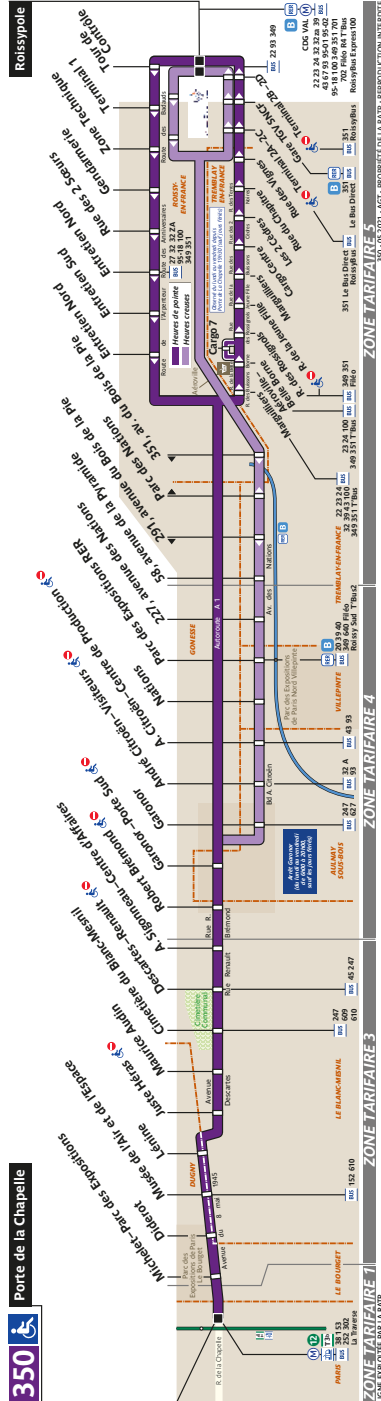

350 Fiche Horaires

Septembre 2023

Direction **Roissypole**

Toute l'année	Lundi à vendredi		Samedi		Dimanche et fêtes	
	Premier départ	Dernier départ	Premier départ	Dernier départ	Premier départ	Dernier départ
	05:40	21:40	05:40	21:40	05:40	21:40

Direction **Porte de la Chapelle**

Toute l'année	Lundi à vendredi		Samedi		Dimanche et fêtes	
	Premier départ	Dernier départ	Premier départ	Dernier départ	Premier départ	Dernier départ
	06:05	22:30	06:05	22:30	06:05	22:30

Nous nous efforçons de respecter au mieux ces horaires donnés à titre indicatif, en fonction des conditions de circulation.

@ ratp.fr | applis RATP @ClientsRATP
34 24 (service gratuit + prix appel)
Service clientèle RATP • TSA 81250 • 75564 Paris Cedex 12

Bus - 144 MH

350 Fiche Horaires

Septembre 2023