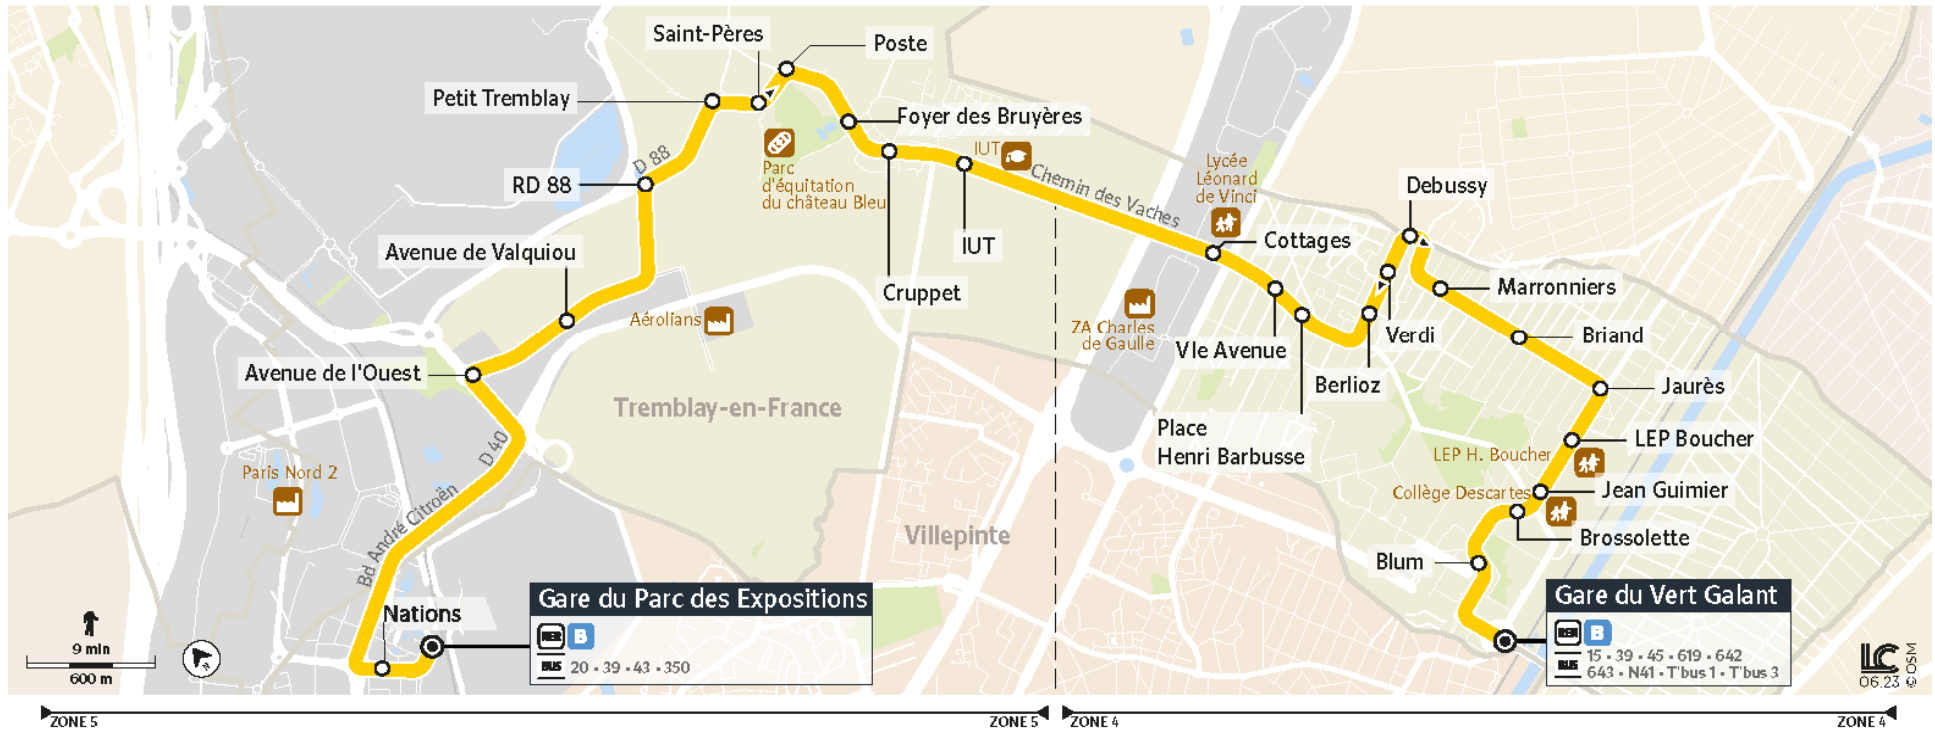

Horaires valables du 17 juillet 2023 au 14 juillet 2024

T'bus 2 Gare du Vert Galant ↔ Gare du Parc des Expositions

Du lundi au vendredi

Gare du Parc des Expositions	04:39	05:09	05:39	06:08	06:29	06:49	07:09	07:29	07:49	08:09	08:29	08:49	09:09	09:29	09:49	10:09	10:29	10:49	11:09
Avenue du Valquiou	04:46	05:16	05:46	06:15	06:36	06:56	07:16	07:36	07:56	08:16	08:36	08:56	09:16	09:36	09:56	10:16	10:36	10:56	11:16
Petit Tremblay	04:49	05:19	05:49	06:18	06:39	06:59	07:19	07:39	07:59	08:19	08:39	08:59	09:19	09:39	09:59	10:19	10:39	10:59	11:19
Cottages	04:57	05:27	05:57	06:26	06:47	07:08	07:28	07:48	08:08	08:28	08:48	09:07	09:27	09:47	10:07	10:27	10:47	11:07	11:27
Place Henri Barbusse	04:58	05:28	05:58	06:27	06:48	07:09	07:29	07:49	08:09	08:29	08:49	09:08	09:28	09:48	10:08	10:28	10:48	11:08	11:28
LEP Boucher	05:07	05:37	06:07	06:36	06:57	07:19	07:39	07:59	08:19	08:39	08:59	09:18	09:38	09:58	10:18	10:38	10:58	11:18	11:38
Gare du Vert Galant	05:12	05:42	06:13	06:42	07:03	07:25	07:45	08:05	08:25	08:45	09:05	09:24	09:44	10:04	10:24	10:44	11:04	11:24	11:44

Gare du Parc des Expositions	11:29	11:49	12:09	12:29	12:49	13:09	13:29	13:49	14:09	14:29	14:49	15:09	15:29	15:49	16:09	16:29	16:49	17:09	17:29
Avenue du Valquiou	11:36	11:56	12:16	12:36	12:56	13:16	13:36	13:56	14:16	14:36	14:56	15:16	15:36	15:56	16:16	16:36	16:56	17:16	17:36
Petit Tremblay	11:39	11:59	12:19	12:39	12:59	13:19	13:39	13:59	14:19	14:39	14:59	15:19	15:39	15:59	16:19	16:39	16:59	17:19	17:39
Cottages	11:47	12:07	12:27	12:47	13:07	13:27	13:47	14:07	14:27	14:47	15:07	15:27	15:47	16:07	16:27	16:48	17:08	17:28	17:48
Place Henri Barbusse	11:48	12:08	12:28	12:48	13:08	13:28	13:48	14:08	14:28	14:48	15:08	15:28	15:48	16:08	16:28	16:49	17:09	17:29	17:49
LEP Boucher	11:58	12:18	12:38	12:58	13:18	13:38	13:58	14:18	14:38	14:58	15:18	15:38	15:58	16:18	16:38	16:59	17:19	17:39	17:59
Gare du Vert Galant	12:04	12:24	12:44	13:04	13:24	13:44	14:04	14:24	14:44	15:04	15:24	15:44	16:04	16:24	16:45	17:06	17:26	17:46	18:06