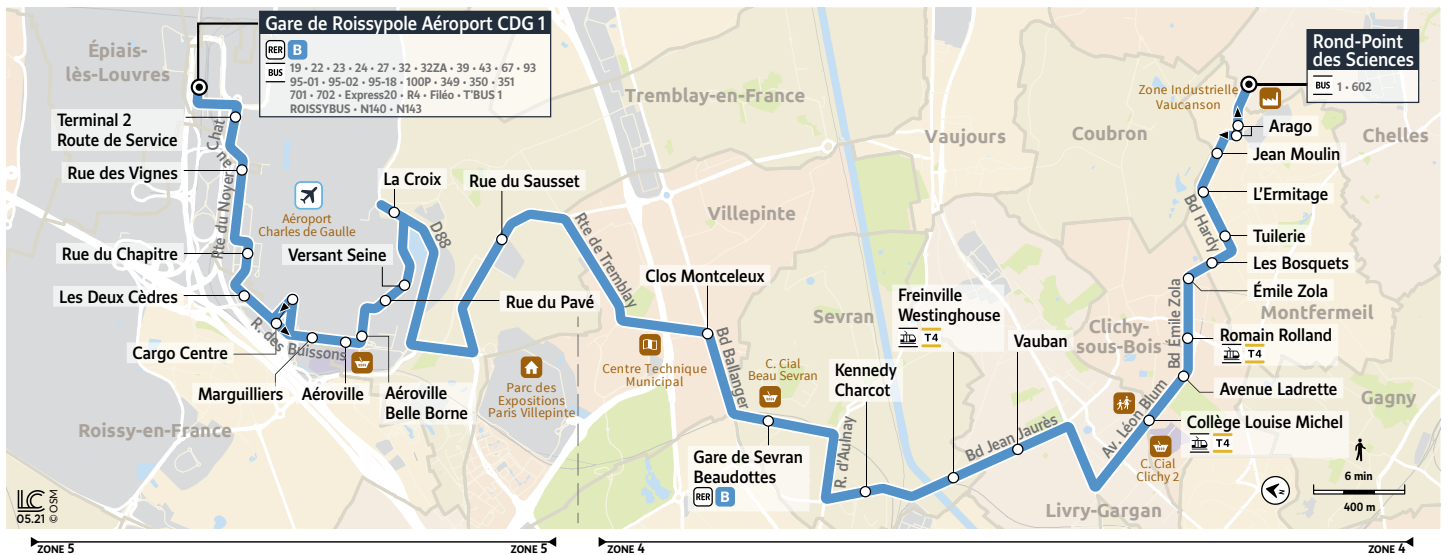

Horaires valables du 30 août 2021 au 28 août 2022

Dimanche et jours fériés

CHELLES	Rond Point des Sciences	4:00	5:15	6:20	7:20	8:20	9:20	10:20	11:20	12:20	13:20	14:20	15:20	16:20
MONTFERMEIL	Arago	4:01	5:16	6:21	7:21	8:21	9:21	10:21	11:21	12:21	13:21	14:21	15:21	16:21
	Jean Moulin	4:02	5:17	6:22	7:22	8:22	9:22	10:22	11:22	12:22	13:22	14:22	15:22	16:22
	L'Ermitage	4:03	5:18	6:23	7:23	8:23	9:23	10:23	11:23	12:23	13:23	14:23	15:23	16:23
	Tuileries	4:04	5:19	6:24	7:25	8:25	9:25	10:25	11:25	12:25	13:25	14:25	15:25	16:25
CLICHY-SOUS-BOIS	Les Bosquets	4:05	5:20	6:25	7:26	8:26	9:26	10:26	11:26	12:26	13:26	14:26	15:26	16:26
	Émile Zola	4:06	5:21	6:26	7:27	8:27	9:27	10:27	11:27	12:27	13:27	14:27	15:27	16:27
	Romain Rolland	4:10	5:25	6:30	7:31	8:31	9:31	10:31	11:31	12:31	13:31	14:31	15:31	16:31
LIVRY-GARGAN	Avenue Ladrette	4:12	5:27	6:33	7:34	8:34	9:33	10:33	11:33	12:33	13:33	14:33	15:33	16:34
	Collège Louise Michel	4:15	5:30	6:36	7:37	8:37	9:36	10:36	11:36	12:36	13:36	14:36	15:36	16:37
	Vauban	4:25	5:40	6:49	7:50	8:50	9:47	10:47	11:47	12:47	13:47	14:47	15:47	16:50
SEVRAN	Freinville Westinghouse	4:27	5:42	6:51	7:52	8:52	9:49	10:49	11:49	12:49	13:49	14:49	15:49	16:52
	Kennedy Charcot	4:29	5:44	6:54	7:55	8:55	9:52	10:52	11:52	12:52	13:52	14:52	15:52	16:55
	Gare de Sevrans Beaudottes	4:34	5:49	7:00	8:01	9:01	9:57	10:57	11:57	12:57	13:57	14:57	15:57	17:01
VILLEPINTE	Clos Montceuleux	4:36	5:51	7:02	8:03	9:03	9:59	10:59	11:59	12:59	13:59	15:00	16:00	17:04
	Rue du Sausset	4:43	5:58	7:09	8:10	9:10	10:06	11:06	12:06	13:06	14:06	15:07	16:07	17:11
ZONE AÉROPORTUAIRE CDG	La Croix	4:50	6:05	7:16	8:17	9:17	10:13	11:13	12:13	13:13	14:13	15:15	16:15	17:19
	Versant Seine	4:52	6:07	7:18	8:19	9:19	10:15	11:15	12:15	13:15	14:15	15:17	16:17	17:21
	Rue du Pavé	4:52	6:07	7:18	8:19	9:19	10:15	11:15	12:15	13:15	14:15	15:17	16:17	17:21
	Aéroville Belle Borne	4:54	6:09	7:20	8:21	9:21	10:17	11:17	12:17	13:17	14:17	15:19	16:19	17:23
	Aéroville	4:55	6:10	7:21	8:22	9:22	10:18	11:18	12:18	13:18	14:18	15:20	16:20	17:24
	Marguilliers	4:56	6:11	7:22	8:23	9:23	10:19	11:19	12:19	13:19	14:19	15:21	16:21	17:25
	Cargo Centre	4:57	6:12	7:23	8:24	9:24	10:20	11:20	12:20	13:20	14:20	15:22	16:22	17:26
	Les Deux Cèdres	4:58	6:13	7:24	8:25	9:25	10:21	11:21	12:21	13:21	14:21	15:23	16:23	17:27
	Rue du Chapitre	4:59	6:14	7:25	8:26	9:26	10:22	11:22	12:22	13:22	14:22	15:24	16:24	17:28
	Rue des Vignes	5:01	6:16	7:27	8:28	9:28	10:24	11:24	12:24	13:24	14:24	15:26	16:26	17:30
Terminal 2 - Route de Service	5:03	6:18	7:29	8:30	9:30	10:26	11:26	12:26	13:26	14:26	15:28	16:28	17:32	
Gare de Roissy-pole Aéroport CDG1	5:06	6:21	7:32	8:33	9:33	10:29	11:29	12:29	13:29	14:29	15:31	16:31	17:35	

i Bon à savoir

Nos conducteurs s'efforcent en permanence de respecter ces horaires. Les conditions de circulation peuvent toutefois causer occasionnellement des retards.