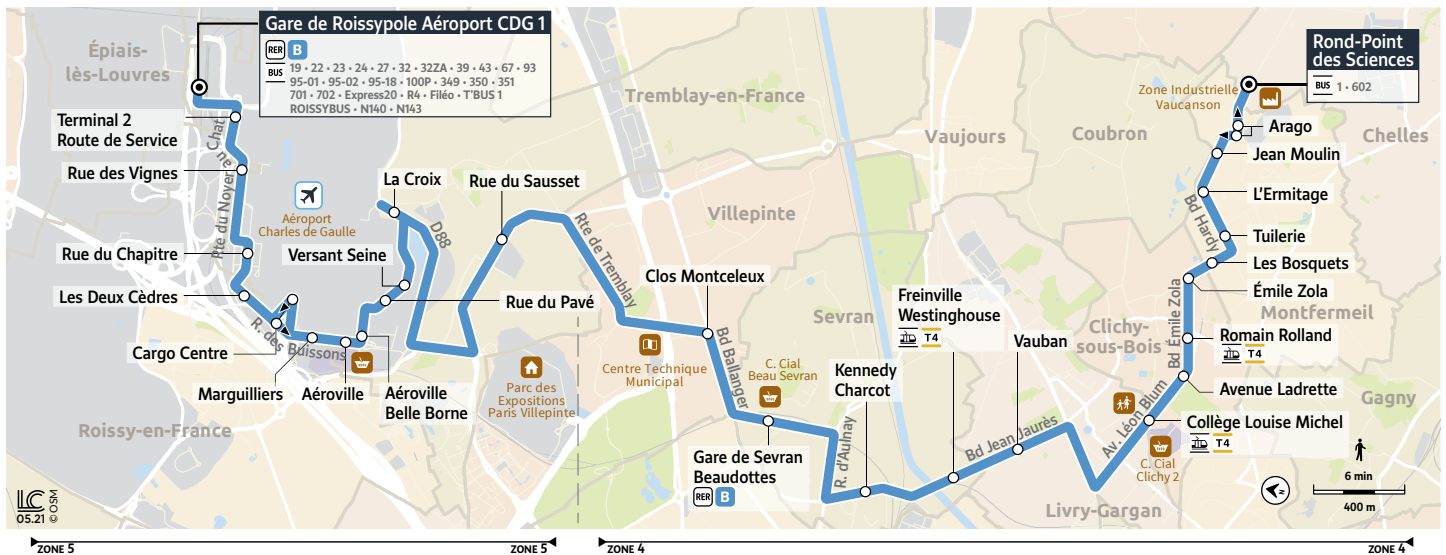

Horaires valables du 30 août 2021 au 28 août 2022

		Dimanche et jours fériés													
ZONE AÉROPORTUAIRE CDG	Gare de Roissy Aéroport CDG1	4:00	5:00	6:00	7:00	8:00	9:00	10:00	11:00	12:00	13:00	14:00	15:00	16:00	
	Terminal 2 - Route de Service	4:03	5:03	6:03	7:03	8:03	9:03	10:03	11:03	12:03	13:03	14:03	15:03	16:03	
	Rue des Vignes	4:05	5:05	6:05	7:05	8:05	9:05	10:05	11:05	12:05	13:05	14:05	15:05	16:05	
	Rue du Chapitre	4:07	5:07	6:07	7:07	8:07	9:07	10:07	11:07	12:07	13:07	14:07	15:07	16:07	
	Les Deux Cèdres	4:08	5:08	6:08	7:08	8:08	9:08	10:08	11:08	12:08	13:08	14:08	15:08	16:08	
	Cargo Centre	4:08	5:08	6:08	7:08	8:08	9:08	10:08	11:08	12:08	13:08	14:08	15:08	16:08	
	Marguilliers	4:09	5:09	6:09	7:09	8:09	9:09	10:09	11:09	12:09	13:09	14:09	15:09	16:09	
	Aéroville	4:10	5:10	6:10	7:10	8:10	9:10	10:10	11:10	12:10	13:10	14:10	15:10	16:10	
	Aéroville Belle Borne	4:11	5:11	6:11	7:11	8:11	9:11	10:11	11:11	12:11	13:11	14:11	15:11	16:11	
	Rue du Pavé	4:13	5:13	6:13	7:13	8:13	9:13	10:13	11:13	12:13	13:13	14:13	15:13	16:13	
Versant Seine	4:13	5:13	6:13	7:13	8:13	9:13	10:13	11:13	12:13	13:13	14:13	15:13	16:13		
La Croix	4:15	5:15	6:15	7:15	8:15	9:15	10:15	11:15	12:15	13:15	14:15	15:15	16:15		
VILLEPINTE	Rue du Sausset	4:22	5:22	6:22	7:22	8:22	9:22	10:22	11:22	12:22	13:22	14:22	15:22	16:22	
	Clos Montceuleux	4:29	5:29	6:29	7:29	8:29	9:29	10:29	11:29	12:29	13:29	14:29	15:29	16:29	
SEVRAN	Gare de Sevrans Beaudottes	4:32	5:32	6:32	7:32	8:32	9:32	10:32	11:32	12:32	13:32	14:32	15:32	16:32	
	Kennedy Charcot	4:37	5:37	6:38	7:38	8:38	9:38	10:38	11:38	12:38	13:38	14:38	15:38	16:40	
	Freinville Westinghouse	4:40	5:40	6:41	7:41	8:41	9:41	10:41	11:41	12:41	13:41	14:41	15:41	16:44	
LIVRY-GARGAN	Vauban	4:43	5:43	6:44	7:44	8:44	9:44	10:44	11:44	12:44	13:44	14:44	15:44	16:48	
CLICHY-SOUS-BOIS	Collège Louise Michel	4:52	5:52	6:55	7:55	8:55	9:55	10:55	11:55	12:55	13:55	14:55	15:55	16:59	
	Avenue Ladrette	4:54	5:54	6:58	7:58	8:58	9:58	10:58	11:58	12:58	13:58	14:58	15:58	17:02	
	Romain Rolland	4:55	5:55	7:00	8:00	9:00	10:00	11:00	12:00	13:00	14:00	15:00	16:00	17:04	
Émile Zola	4:58	5:58	7:03	8:03	9:03	10:03	11:03	12:03	13:03	14:03	15:03	16:03	17:07		
MONTFERMEIL	Les Bosquets	4:59	5:59	7:04	8:04	9:04	10:04	11:04	12:04	13:04	14:04	15:04	16:04	17:08	
	Tuileries	5:00	6:00	7:05	8:05	9:05	10:05	11:05	12:05	13:05	14:05	15:05	16:05	17:09	
	L'Ermitage	5:01	6:01	7:06	8:06	9:06	10:06	11:06	12:06	13:06	14:06	15:06	16:06	17:10	
	Jean Moulin	5:02	6:02	7:07	8:07	9:07	10:07	11:07	12:07	13:07	14:07	15:07	16:07	17:11	
Arago	5:03	6:03	7:08	8:08	9:08	10:08	11:08	12:08	13:08	14:08	15:08	16:08	17:12		
CHELLES	Rond Point des Sciences	5:05	6:05	7:10	8:10	9:10	10:10	11:10	12:10	13:10	14:10	15:10	16:10	17:14	

i Bon à savoir

Nos conducteurs s'efforcent en permanence de respecter ces horaires. Les conditions de circulation peuvent toutefois causer occasionnellement des retards.