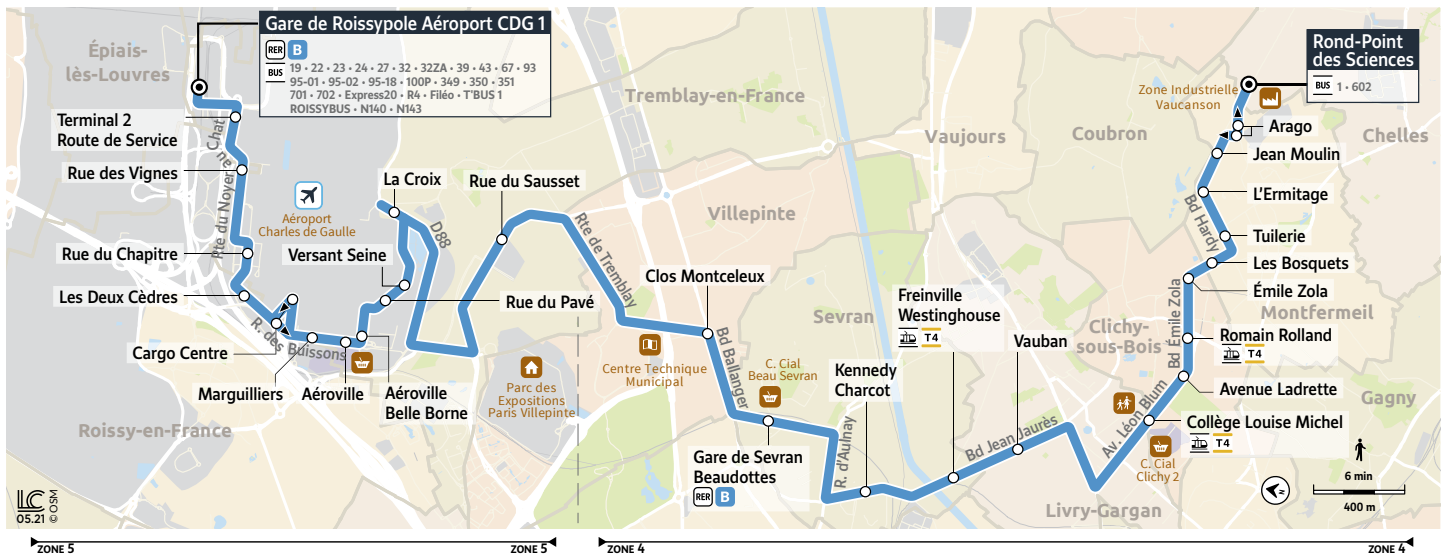

Horaires valables du 30 août 2021 au 28 août 2022

Dimanche et jours fériés

ZONE	Arrêt	17:00	18:00	19:00	20:00	21:00	22:00	23:00	0:00	1:00
ZONE AÉROPORTUAIRE CDG	Gare de Roissypole Aéroport CDG1	17:00	18:00	19:00	20:00	21:00	22:00	23:00	0:00	1:00
	Terminal 2 - Route de Service	17:03	18:03	19:03	20:03	21:03	22:03	23:03	0:03	1:03
	Rue des Vignes	17:05	18:05	19:05	20:05	21:05	22:05	23:05	0:05	1:05
	Rue du Chapitre	17:07	18:07	19:07	20:07	21:07	22:07	23:07	0:07	1:07
	Les Deux Cèdres	17:08	18:08	19:08	20:08	21:08	22:08	23:08	0:08	1:08
	Cargo Centre	17:08	18:08	19:08	20:08	21:08	22:08	23:08	0:08	1:08
	Marguilliers	17:09	18:09	19:09	20:09	21:09	22:09	23:09	0:09	1:09
	Aéroville	17:10	18:10	19:10	20:10	21:10	22:10	23:10	0:10	1:10
	Aéroville Belle Borne	17:11	18:11	19:11	20:11	21:11	22:11	23:11	0:11	1:11
	Rue du Pavé	17:13	18:13	19:13	20:13	21:13	22:13	23:13	0:13	1:13
	Versant Seine	17:13	18:13	19:13	20:13	21:13	22:13	23:13	0:13	1:13
VILLEPINTE	La Croix	17:15	18:15	19:15	20:15	21:15	22:15	23:15	0:15	1:15
	Rue du Sausset	17:22	18:22	19:22	20:22	21:22	22:22	23:22	0:22	1:22
SEVRAN	Clos Montceuleux	17:29	18:29	19:29	20:29	21:29	22:29	23:29	0:29	1:29
	Gare de Sevrans Beaudottes	17:32	18:32	19:32	20:32	21:32	22:32	23:32	0:32	1:32
	Kennedy Charcot	17:40	18:40	19:40	20:38	21:38	22:38	23:38	0:37	1:37
LIVRY-GARGAN	Freinville Westinghouse	17:44	18:44	19:44	20:41	21:41	22:41	23:41	0:40	1:40
	Vauban	17:48	18:48	19:47	20:44	21:44	22:44	23:44	0:43	1:43
CLICHY-SOUS-BOIS	Collège Louise Michel	17:59	18:59	19:58	20:55	21:55	22:53	23:53	0:52	1:52
	Avenue Ladrette	18:02	19:02	20:01	20:58	21:58	22:55	23:55	0:54	1:54
	Romain Rolland	18:04	19:04	20:03	21:00	22:00	22:56	23:56	0:55	1:55
MONTFERMEIL	Émile Zola	18:07	19:07	20:06	21:03	22:03	22:59	23:59	0:58	1:58
	Les Bosquets	18:08	19:08	20:07	21:04	22:04	23:00	0:00	0:59	1:59
	Tuileries	18:09	19:09	20:08	21:05	22:05	23:01	0:01	1:00	2:00
	L'Ermitage	18:10	19:10	20:09	21:06	22:06	23:02	0:02	1:01	2:01
CHELLES	Jean Moulin	18:11	19:11	20:10	21:07	22:07	23:03	0:03	1:02	2:02
	Arago	18:12	19:12	20:11	21:08	22:08	23:04	0:04	1:03	2:03
	Rond Point des Sciences	18:14	19:14	20:13	21:10	22:10	23:06	0:06	1:05	2:05

i Bon à savoir

Nos conducteurs s'efforcent en permanence de respecter ces horaires. Les conditions de circulation peuvent toutefois causer occasionnellement des retards.