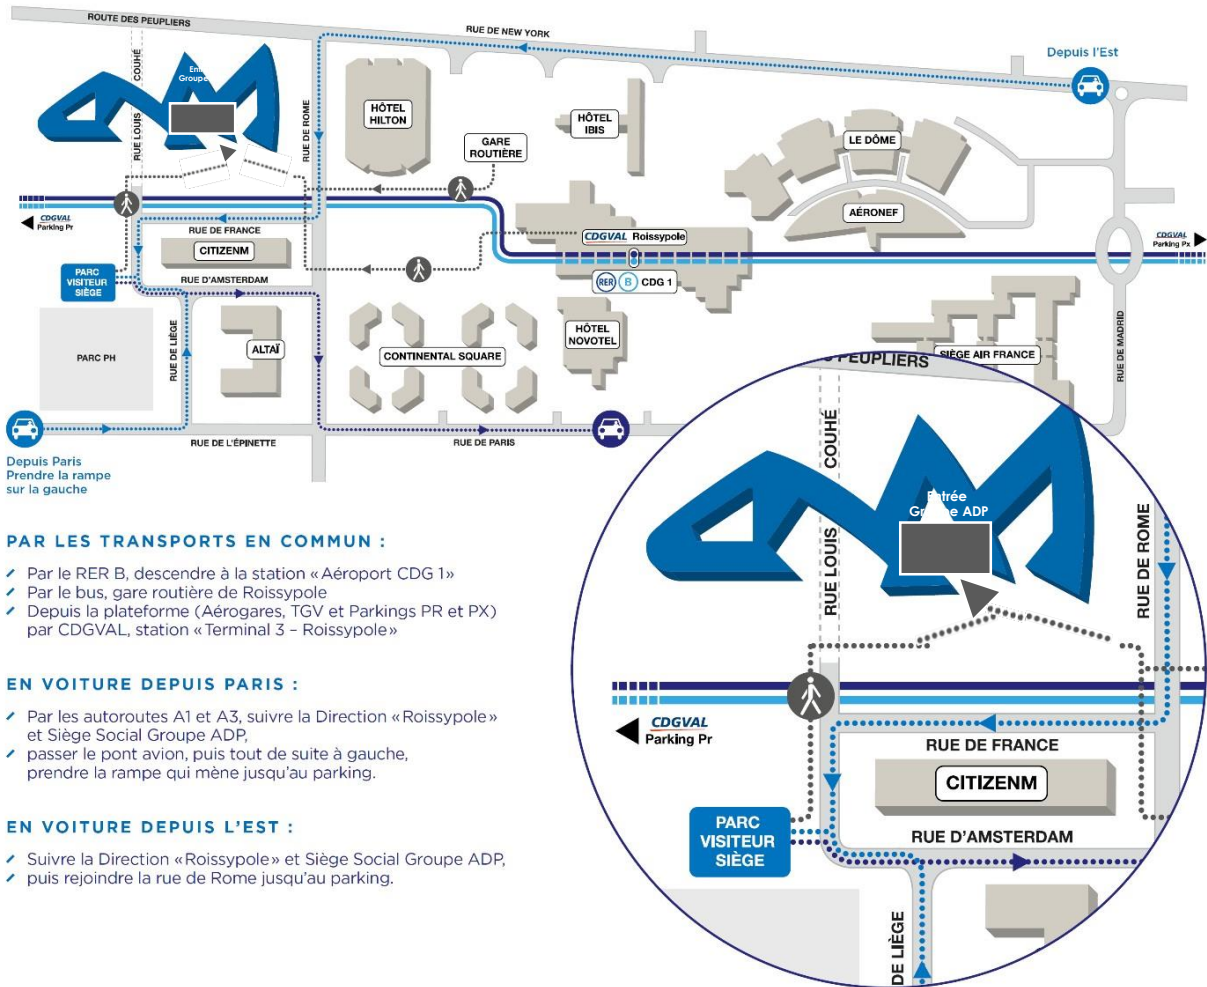

PLAN D'ACCÈS

PAR LES TRANSPORTS EN COMMUN :

- ✓ Par le RER B, descendre à la station «Aéroport CDG 1»
- ✓ Par le bus, gare routière de Roissypole
- ✓ Depuis la plateforme (Aérogares, TGV et Parkings PR et PX) par CDGVAL, station «Terminal 3 - Roissypole»

EN VOITURE DEPUIS PARIS :

- ✓ Par les autoroutes A1 et A3, suivre la Direction «Roissypole» et Siège Social Groupe ADP,
- ✓ passer le pont avion, puis tout de suite à gauche, prendre la rampe qui mène jusqu'au parking.

EN VOITURE DEPUIS L'EST :

- ✓ Suivre la Direction «Roissypole» et Siège Social Groupe ADP,
- ✓ puis rejoindre la rue de Rome jusqu'au parking.

GROUPE ADP

groupeadp.fr

1 rue de France
93290 Tremblay-en-France